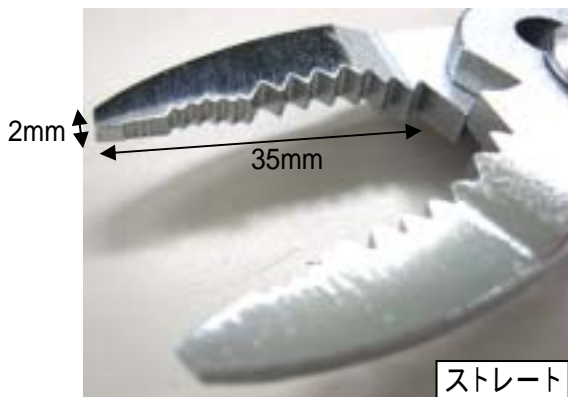

EA532BF - 190、BG - 190 極薄コンビネーションプライヤー

3種類のギザ刃でガッチリつかみます。

BF-190

BG-190

カッター部

| 品番 | 形状 |
|-------------|----------|
| EA532BF-190 | ストレート |
| EA532BG-190 | ベント(20°) |

全長...190mm
 最大開口...25mm
 口開き調整...2段階
 切断能力... 2mm(軟線)
 材質...クロムバナジウム鋼
 刃硬度...HRC44 ~ 52
 先端厚み2mmで狭い隙間での作業に最適です。
 重量...250g(BF-190、BG-190ともに)

(BF-190先端部)

(BG-190先端部)