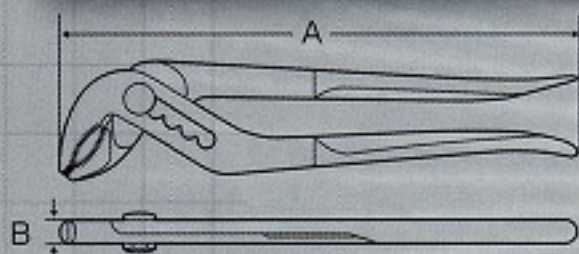

Water Pump Pliers

ゼブラカラー ウォーターポンププライヤ 250mm コンビネーションプライヤ 200mm

個性を主張するブラックとホワイトのカラーコレクション。

ガッチリと噛む！パイプ・六角ナット・板材、すべてに理想的な歯型形状

口開き 5段階調節
最大口開き約47mm

滑らかなスライド調節

品番	呼び寸法	A	B	最大口開き幅	口開調節	重量(g)	切断可能径	備考
PL-200(B)	200	203	11	25	2	270	2.6	EA532BJ-200 黒 JIS規格品
WD-250(B)	250	252	10	47	5	325		黒

※JANコードは4953880を省いた下6ケタです。

先端部は水栓作業に
便利なドライバ付

防錆力に優れた
白・黒、カチオン電着塗装。

口開き2段階調節
最大口開き約25mm

水や油が付いても
滑りにくい
ローレットハンドル

品番	呼び寸法	A	B	最大口開き幅	口開調節	重量(g)	切断可能径	備考
PL-200(W)	200	203	11	25	2	270	2.6	白 JIS規格品
WD-250(W)	250	252	10	47	5	325		白