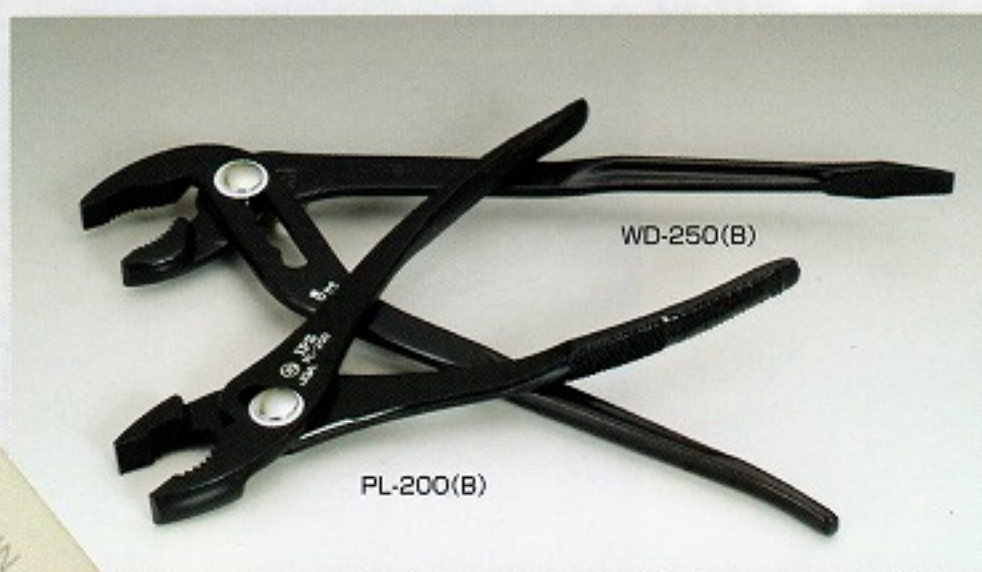

Water Pump Pliers

ゼブラカラー ウォーターポンププライヤ 250mm コンビネーションプライヤ 200mm

個性を主張するブラックとホワイトのカラーコレクション。

ガッチリと噛む！パイプ・六角ナット・板材、すべてに理想的な歯型形状

口開き 5段階調節
最大口開き約47mm

滑らかなスライド調節

品番	呼び寸法	A	B	最大口開き幅	口開調節	重量(g)	切断可能径	備考
PL-200(B)	200	203	11	25	2	270	2.6	EA532BJ-200 黒 JIS規格品
WD-250(B)	250	252	10	47	5	325		黒

※JANコードは4953880を省いた下6ケタです。

先端部は水栓作業に
便利なドライバ付

防錆力に優れた
白・黒、カチオン電着塗装。

口開き2段階調節
最大口開き約25mm

水や油が付いても
滑りにくい
ローレットハンドル

品番	呼び寸法	A	B	最大口開き幅	口開調節	重量(g)	切断可能径	備考
PL-200(W)	200	203	11	25	2	270	2.6	白 JIS規格品
WD-250(W)	250	252	10	47	5	325		白