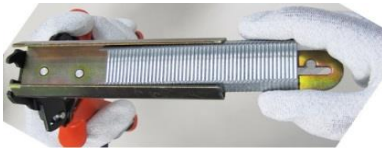

EA532XA-14ホグリングプライヤー 取扱説明書

この度は当商品をご購入頂き誠に有難うございます。
ご使用に際しましては、取扱説明書をよくお読み頂きますよう宜しくお願い致します。

【仕様】

- 全長・・・190mm
- 重量・・・440g

＜適合ホグリング＞

品番	材質	入数
EA952BR-41	ガルバ鋼	500
EA952BR-42		2500

【準備】

- ① マガジンにホグリングを入れる

- ② 押しバネを入れフックに掛ける

【使用】

プライヤー先端をワイヤーに掛け、ハンドルを握ってください、1回終わると次のホグリングが出、連続作業ができます、バネの押しが弱くなってきたらフックを前に掛け直してください。

バネの押しが強くなる

株式会社 エスコ
本社 / 〒550-0012 大阪市西区立売堀3-8-14
TEL (06)6532-6226 FAX (06)6541-0929