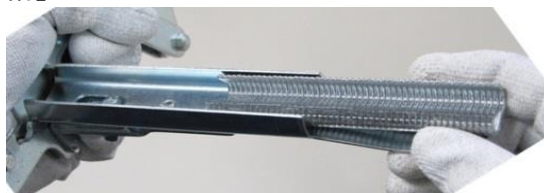

EA532XA-23ホグリングプライヤー取扱説明書

この度は当商品をご購入頂き誠に有難うございます。
ご使用に際しましては、取扱説明書をよくお読み頂きますよう宜しくお願い致します。

【仕様】

- 全長・・・380mm
- 重量・・・1046g

＜適合ホグリング＞

品番	材質	入数
EA952BR-21	ガルバ鋼	1000
EA952BR-22	グリーンガルバ鋼	
EA952BR-23	ブラックガルバ鋼	200
EA952BR-24	ホワイトガルバ鋼	
EA952BR-25	アルミニウム	1000
EA952BR-26	ステンレス	

【組み立て】

押しスプリングを外しマガジンを入れボルトを入れ裏から座金、蝶ナットで固定する。

【準備】

①マガジンにホグリングを入れる

②次に押しスプリングを入れてフックに掛ける。

【使用】

プライヤー先端をワイヤーに掛け、ハンドルを握ってください、1回終わると次のホグリングが出て、連続作業ができます。

株式会社 エスコ
本社 / 〒550-0012 大阪市西区立売堀3-8-14
TEL (06)6532-6226 FAX (06)6541-0929