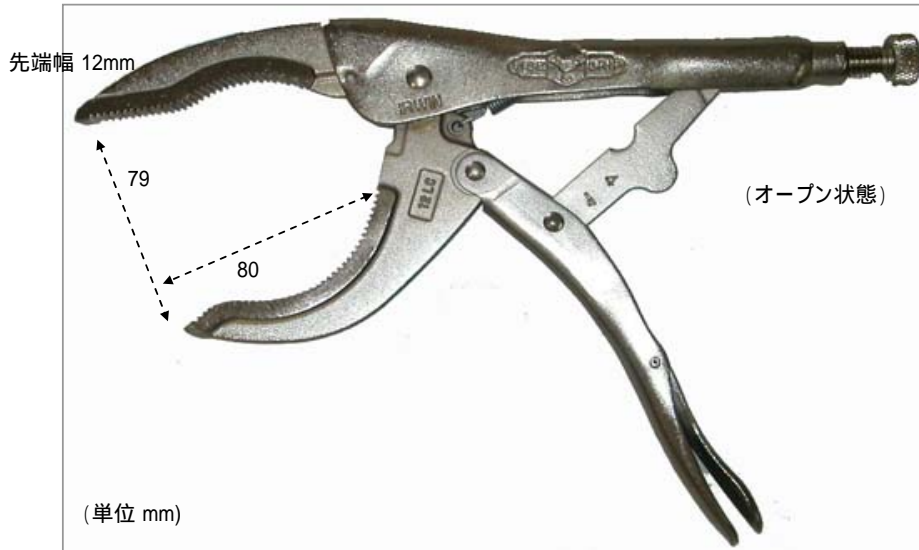

EA533AE - 12
(ロッキングプライヤー)

バイスグリップ 重量 640g
スチール製 全長 300mm

解除レバーを下に押し下げると、顎部分が開きます。
グリップ力を調整する時はノブを回して調整してください。

最大開口の時は、顎を閉じても先端は合わさりません。