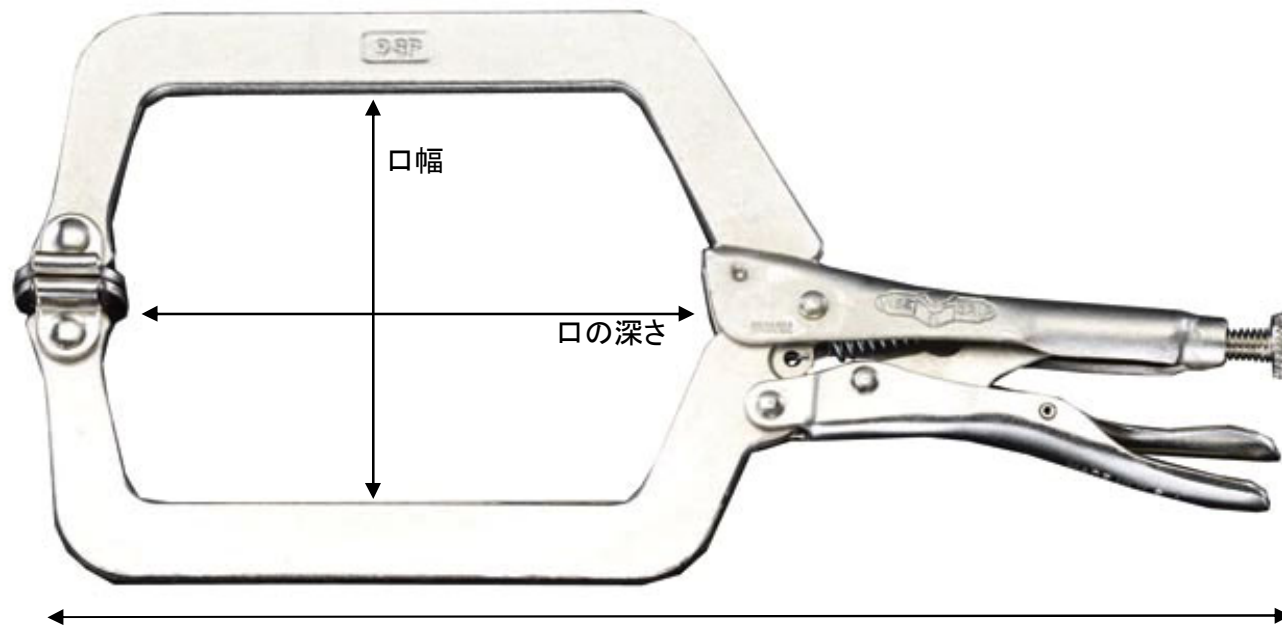

ロッキングCクランプ
EA533AH-18
EA533AH-24

品番	全長	口の開き	口の深さ	口幅
EA533AH-18	455mm	0~200mm	241mm	100mm
EA533AH-24	605mm	0~254mm	394mm	100mm