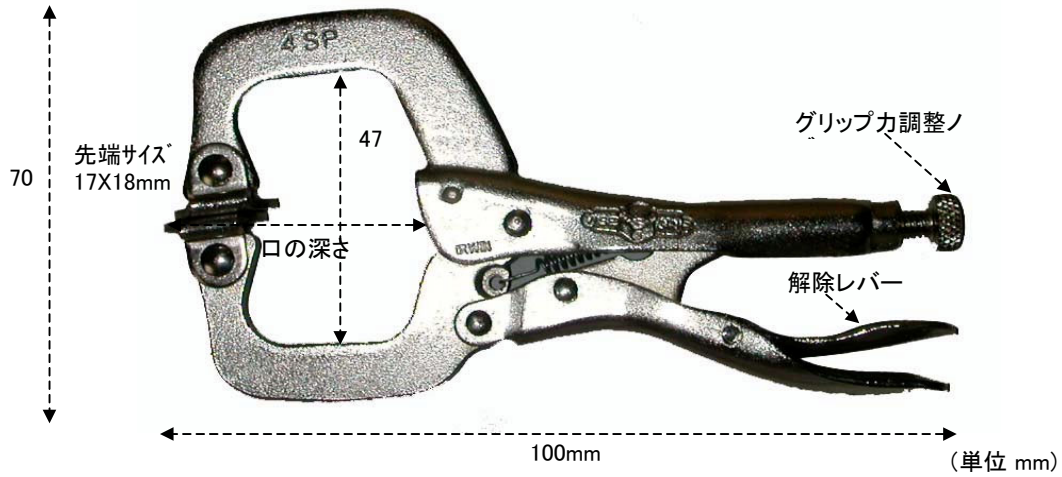

	全長	口の開き	口の深さ	重量
EA533AH-4	100mm	0~41mm	32mm	140g
EA533AH-6 (ロッキングクランプ)	150mm	0~54mm	38mm	200g

○ スイベルパッド

AH-4 実測

- 解除レバーを下に押し下げると、顎部分が開きます。
グリップ力を調整する時はノブを回して調整してください。