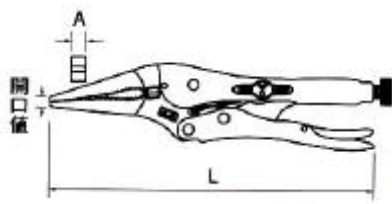

EA533 AS-6 ミニバースプライヤー

狭い場所で大変便利です

レンチとして使用できます

L	開口値	先端歯幅(A)	▼ g
150	0~57	4	170

ギザ付  
ワイヤーカッター付