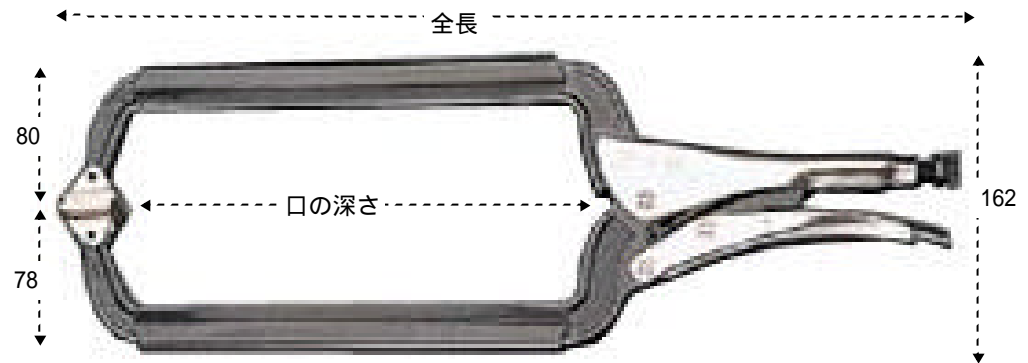

EA533HL-460、-630 (ロングアームハイブライヤー)仕様

特長

- ・自在に動くアゴがテーパのついたものでも確実に掴みます。
- ・工具鋼製

(使用例)

品番	全長	口の開き	口の深さ	重量
EA533HL-460	460mm	0 ~ 260mm	240mm	1370g
EA533HL-630	630mm	0 ~ 400mm	400mm	1620g