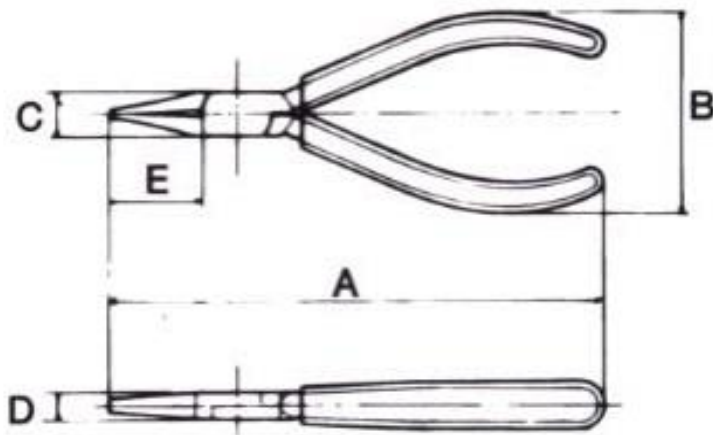

EA535R-11(120mm)

廃番 EA535R-12(145mm)

廃番 EA535R-21(145mm)

ニードルノーズプライヤー

- 先端を特に細く、長く仕上げており奥深い箇所の作業に適しており、又先端の靱性は特に優れています。

品番	サイズ	A(mm)	B(mm)	C(mm)	D(mm)	E(mm)	重量
EA535R-11	120mm	120	52	10.0	6.5	43.0	72g
EA535R-12	145mm	145	55	13.0	7.0	48.0	75g
EA535R-21	145mm	145	55	13.0	7.0	48.0	75g

注意

- 活線作業には使用しないで下さい。
- 工具を使用する際は必ず保護メガネを着用して下さい。