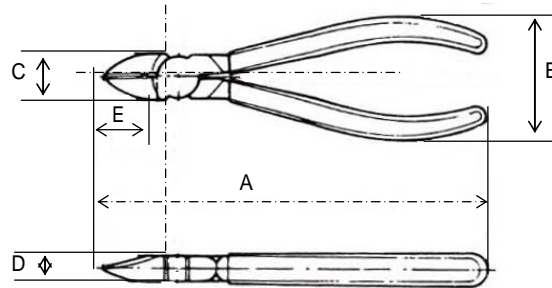

EA536NS - 125 スモール斜ニッパー

A (mm)	B (mm)	C (mm)	D (mm)	E (mm)	切断能力(mm)		製品重量 (g)
					鉄線	銅線	
135	50.5	14	10	23	1.2	2.0	90

人気の斜ニッパーのソフトカバー付です。

注意

活線作業には使用しないで下さい。
工具を使用する際は必ず保護メガネを着用して下さい。