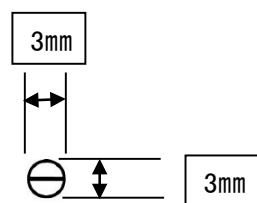

EA537GM-165.210 ロングノーズプライヤー

165

重量...130g

210

重量...180g