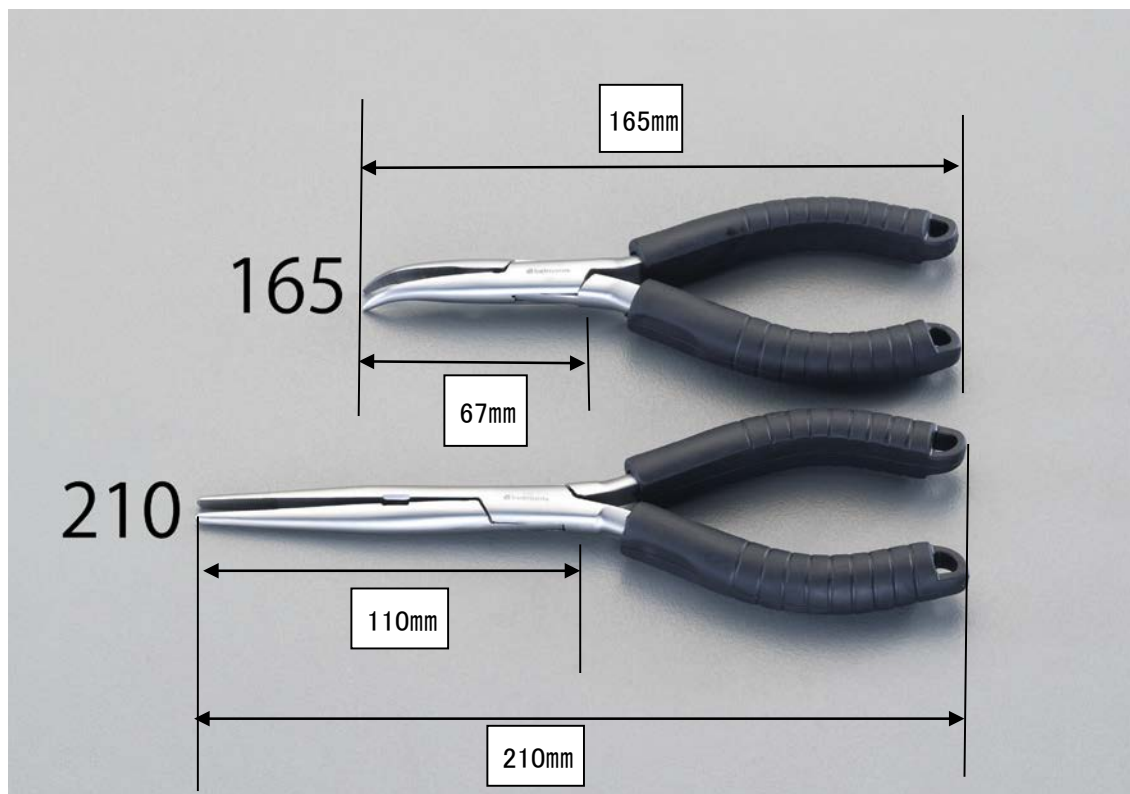

EA537GM-165.210 ロングノーズプライヤー

165

重量...130g

210

重量...180g