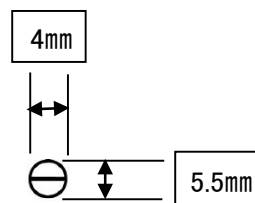

EA537GM-165.210 ロングノーズプライヤー

165

重量...130g

210

重量...180g