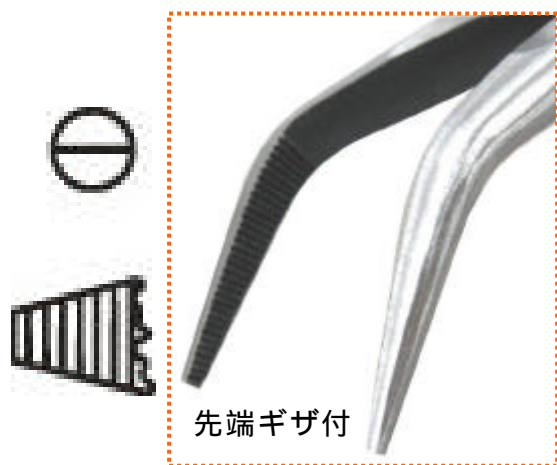

# ロングノーズプライヤー(総磨タイプ)

品番	全長	先端	ハンドル長	最大開口	重量
EA537JB-1	280mm	ストレート	170mm	90mm	257g
EA537JB-2	275mm	ベント45°		80mm	253g

刃硬度...HRC60  
先端幅...2mm

ハンドルが長く口の  
開きも大きい