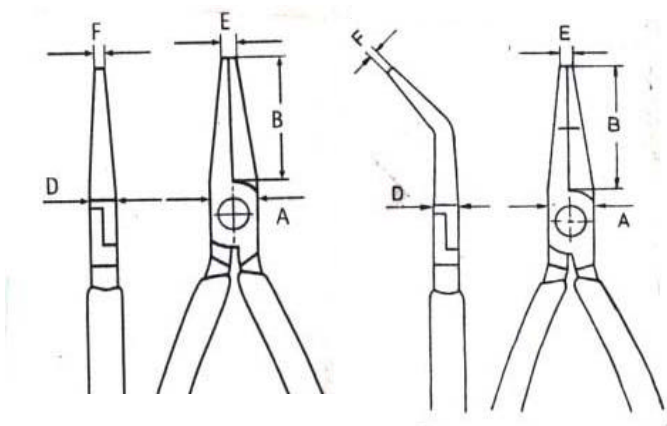

EA537KR- 11
EA537KR- 12
EA537KR- 13
EA537KR- 14

(精密プライヤー)

全長 145mm
ギザ無し

	形状	B	A	D	E	F	重量(g)
KR- 11	長平口	40	12	7.5	1.5	4	100
KR- 12	長半丸口	40	12	7.5	2.5	1.5	100
KR- 13	長丸口	40	12	7.5	2.5	1.3	100
KR- 14	半長丸口 (45°角)	35	12	7.5	2.5	1	100

(単位 mm)