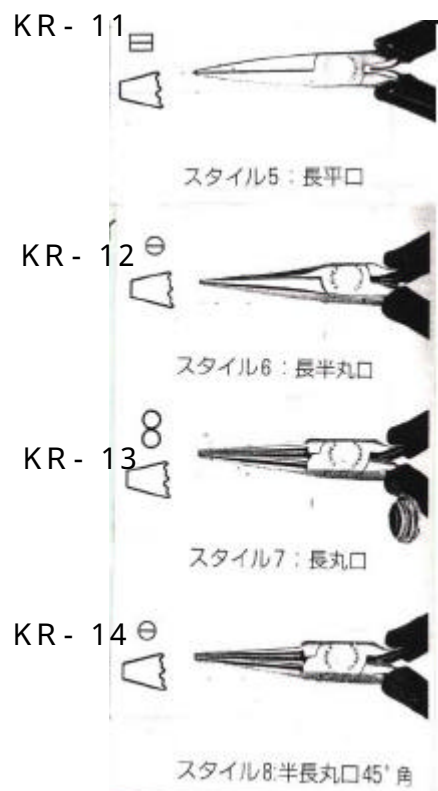

EA537KR- 11
EA537KR- 12
EA537KR- 13
EA537KR- 14

(精密プライヤー)

全長 145mm
ギザ無し

	形状	B	A	D	E	F	重量(g)
KR- 11	長平口	40	12	7.5	1.5	4	100
KR- 12	長半丸口	40	12	7.5	2.5	1.5	100
KR- 13	長丸口	40	12	7.5	2.5	1.3	100
KR- 14	半長丸口 (45°角)	35	12	7.5	2.5	1	100

(単位 mm)