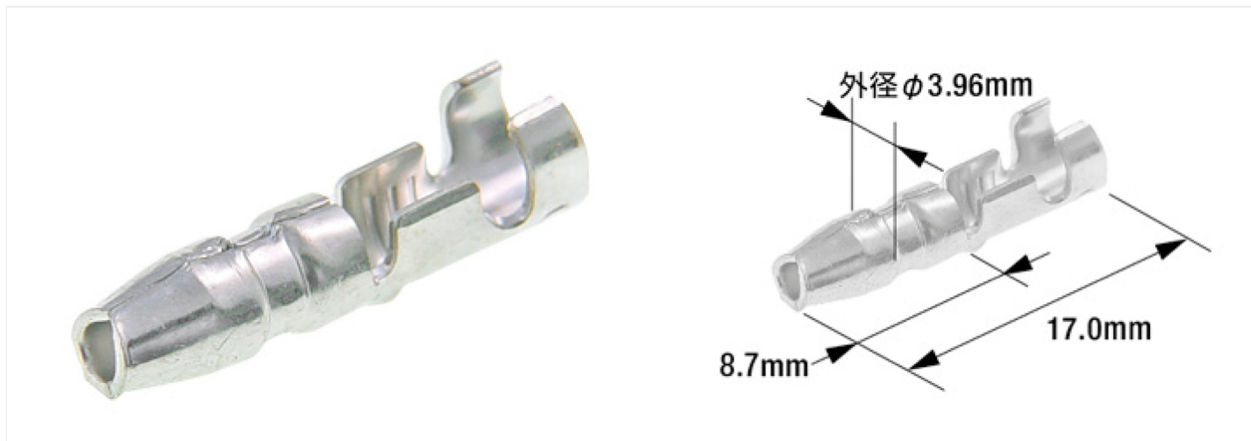

品名:ギボシ形プラグ

品番:B-1 EA538RA-1

基本仕様

適用電線:0.50mm²~2.00mm²

材質:黄銅

表面処理:スズメッキ(光沢)

関連製品

適合ソケット:B-2 EA538RA-2

B-16 EA538RA-16

B-31 EA538RA-31

適合スリーブ:B-3 EA538RA-3

B-66