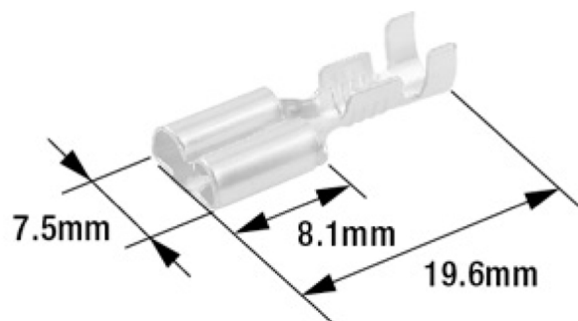

品名:250差込形ソケット(シェルセット用端子)

品番:B-10 EA538RA-10

基本仕様

適用電線:0.50mm²~2.00mm²

材質:黄銅

表面処理:キリンス処理

適合プラグ:B-9 EA538RA-9

適合シェル:B-13 EA538RA-13 B-13R EA538RA-13R

B-18 EA538RA-18 B-18R EA538RA-18R

B-37 EA538RA-37 B-37R EA538RA-37R

B-38 EA538RA-38 B-38R EA538RA-38R