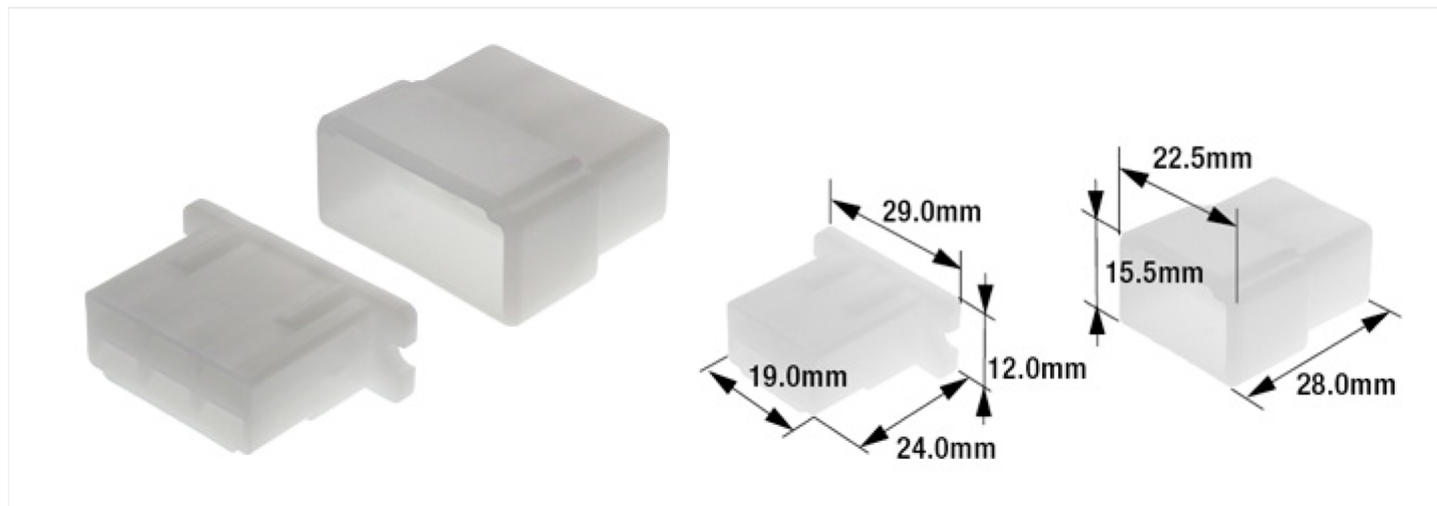

品名:250シェルセット(6極)

品番:B-13 EA538RA-13

#### 基本仕様

6極オスメスセット

材質:PP

適合ソケット:B-10 EA538RA-10

適合プラグ:B-9 EA538RA-9