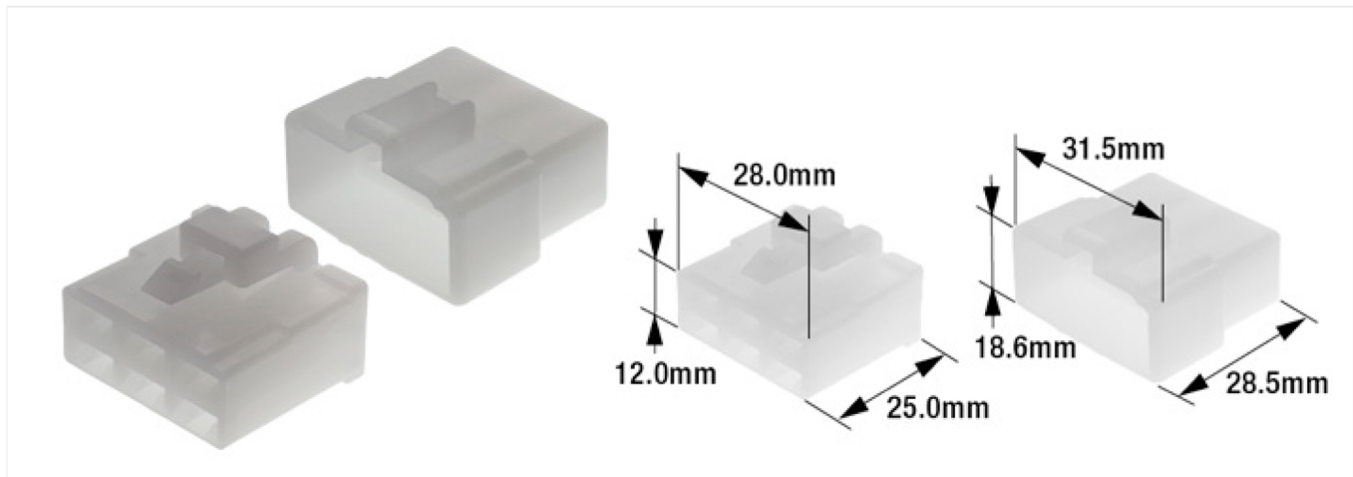

品名:250シェルセット(6極ロック付)

品番:B-13R

EA538RA-13R

基本仕様

6極ロック付オスメスセット

材質:PP

適合ソケット:B-10 EA538RA-10

適合プラグ:B-9 EA538RA-9