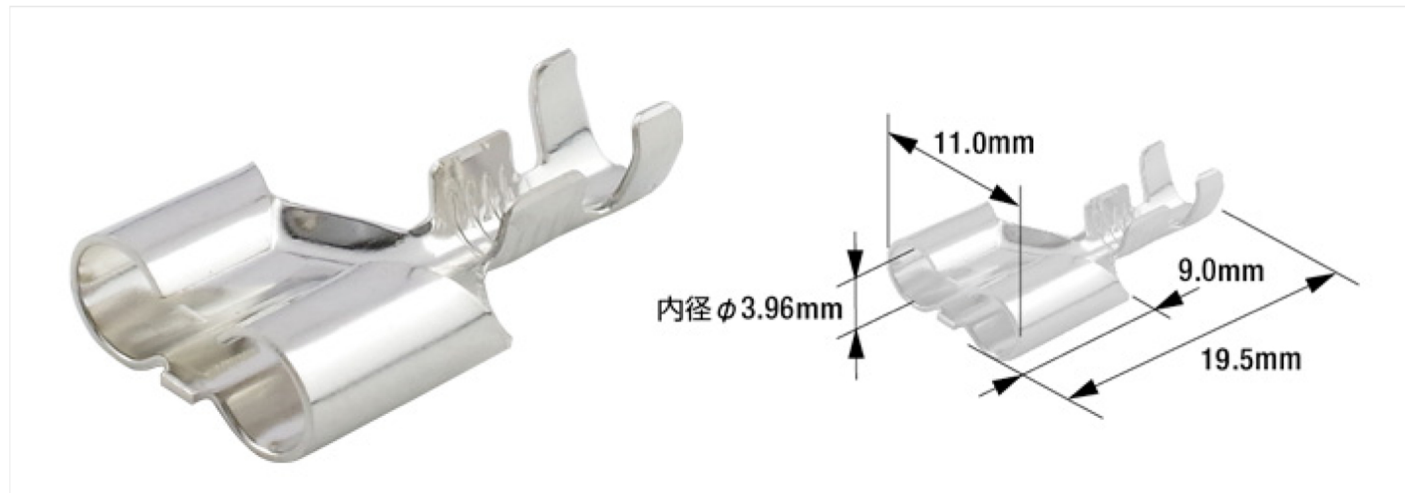

品名:ギボシ形Wソケット

品番:B-16 EA538RA-16

基本仕様

適用電線:0.50mm²~2.00mm²

材質:黄銅

スズメッキ(光沢)

適合プラグ:B-1 EA538RA-1

適合スリーブ:B-17 EA538RA-17