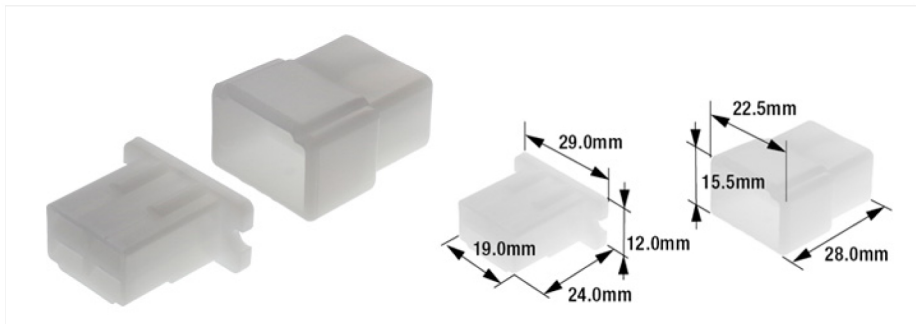

品名:250シェルセット(4極)

品番:B-18

EA538RA-18

基本仕様

4極オスメスセット

材質:PP

適合ソケット:B-10 EA538RA-10

適合プラグ:B-9 EA538RA-9