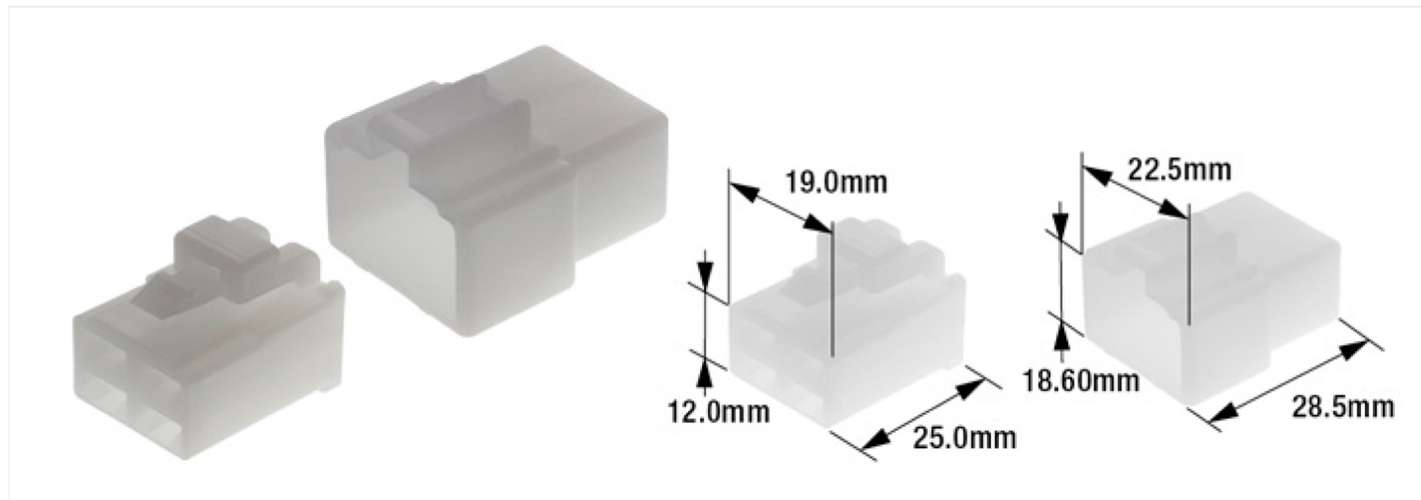

品名:250シェルセット(4極ロック付)

品番:B-18R EA538RA-18R

基本仕様

4極ロック付オスメスセット

材質:PP

適合ソケット:B-10 EA538RA-10

適合プラグ:B-9 EA538RA-9