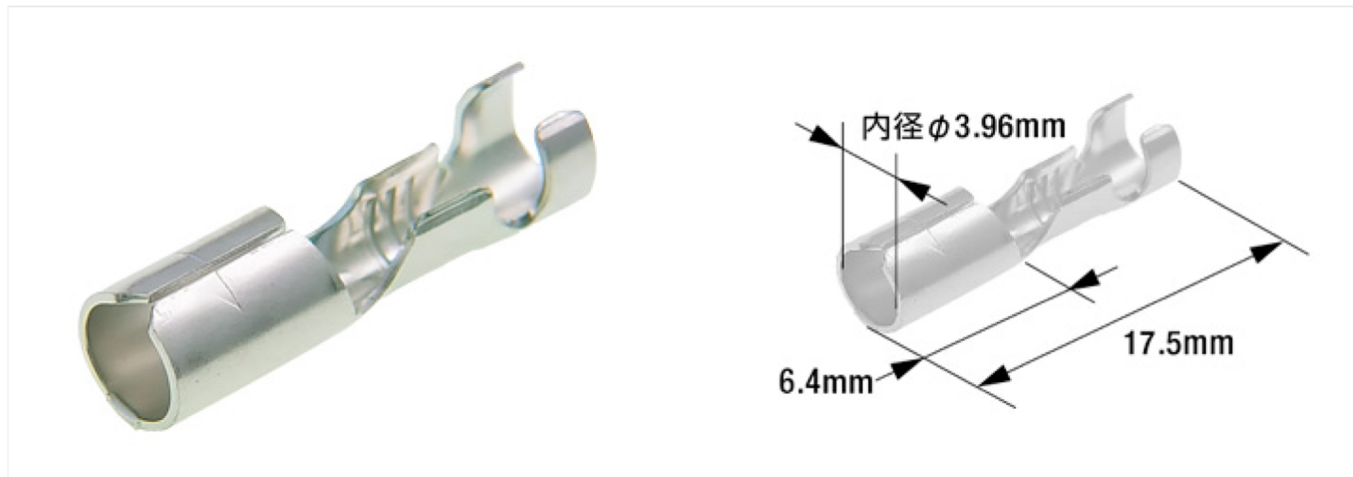

品名:ギボシ形ソケット

品番:B-2 EA538RA-2

基本仕様

適用電線:0.50mm²~2.00mm²

材質:黄銅

表面処理:スズメッキ(光沢)

関連製品

適合プラグ:B-1 EA538RA-1

適合スリーブ:B-4 EA538RA-4

B-67