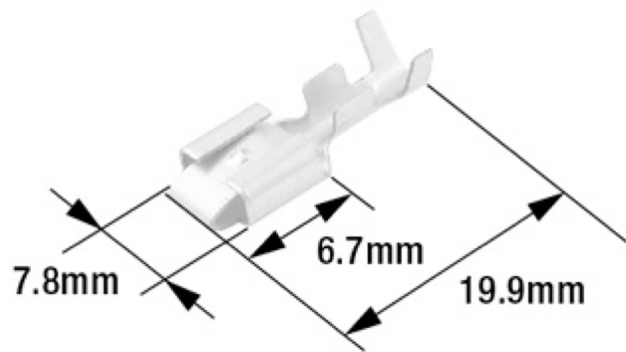

品名：250単極用ソケット

品番：B-20 EA538RA-20

#### 基本仕様

適用電線：0.50mm<sup>2</sup>～1.25mm<sup>2</sup>

材質：黄銅

表面処理：無処理

適合シェル：B-36 EA538RA-36

B-36R EA538RA-36R

適合プラグ：B-9 EA538RA-9

適合スリーブ：B-23 EA538RA-23