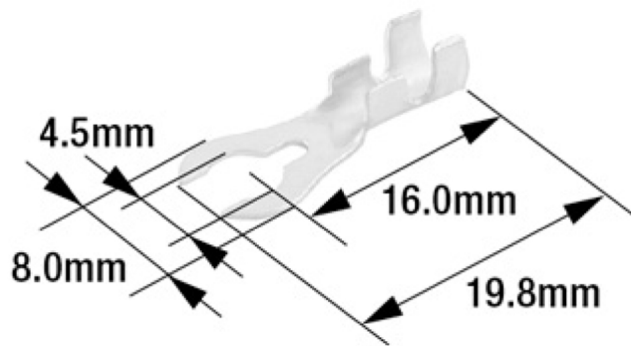

品名:クワ形端子

品番:B-21 EA538RA-21

基本仕様

ボルト穴径:4.5mm

適用電線:0.50mm²~1.25mm²

板厚:0.5mm

材質:黄銅

表面処理:無処理