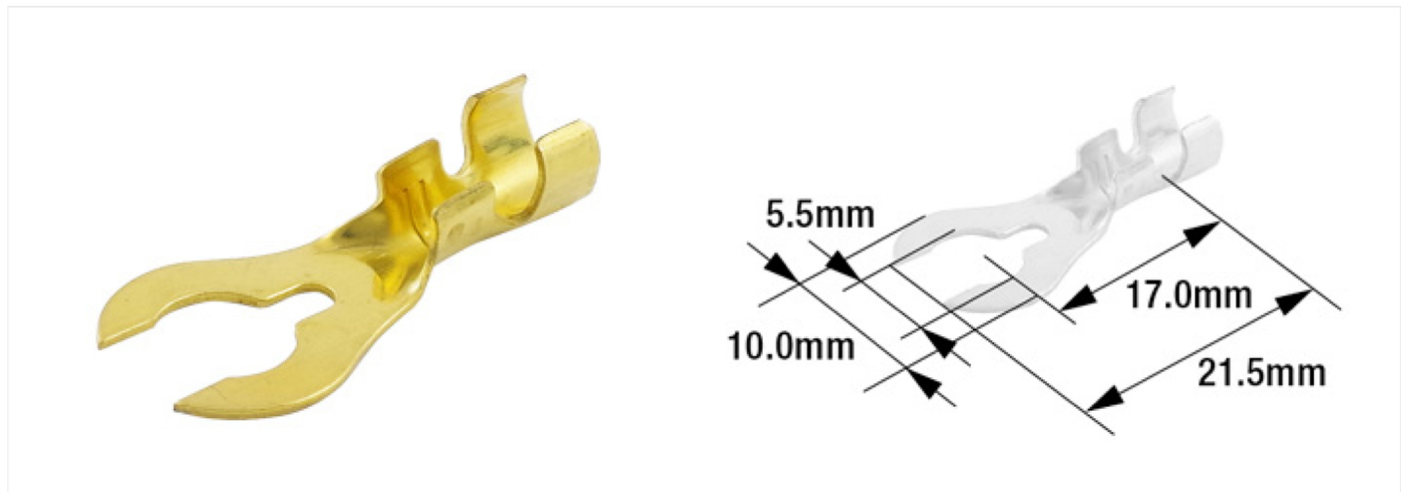

品名:クワ形端子

品番:B-22 EA538RA-22

基本仕様

ボルト穴径:5.5mm

適用電線:0.50mm²~1.25mm²

板厚:0.5mm

材質:黄銅

表面处理:無処理