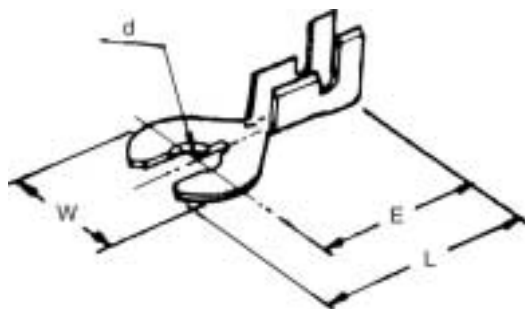

EA538RA-21、-22
[自動車用]クワ形端子

<仕様>

品番	適用電線	ボルト穴径
EA538RA-21	0.5~1.25mm ²	4mm
EA538RA-22		5mm

○ 100個入

品番	サイズ(mm)			
	W	E	L	ϕ
RA-21	8	15.5	19.5	4.5
RA-22	10	16.5	21	5.5