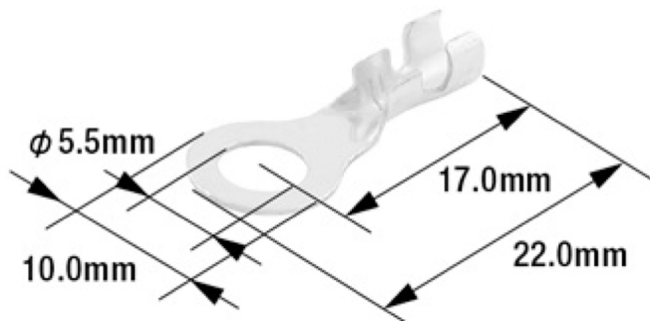

品名：丸形端子(オープンパレル)

品番：B-24

EA538RA-24

#### 基本仕様

ボルト穴径： $\phi 5.5\text{mm}$

適用電線： $0.50\text{mm}^2 \sim 1.25\text{mm}^2$

板厚： $0.5\text{mm}$

材質：黄銅

表面处理：無処理