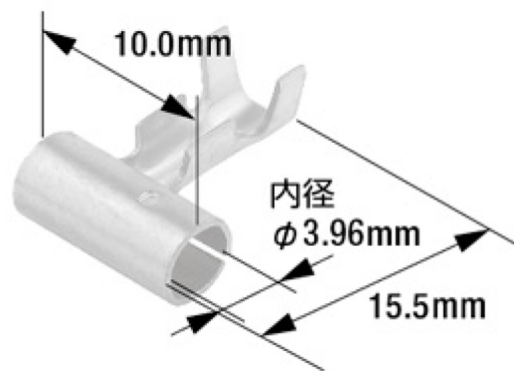

品名:ギボシ形Lソケット

品番:B-31 EA538RA-31

基本仕様

適用電線:0.50mm²~2.00mm²

材質:黄銅

スズメッキ(光沢)

適合プラグ:B-1 EA538RA-1