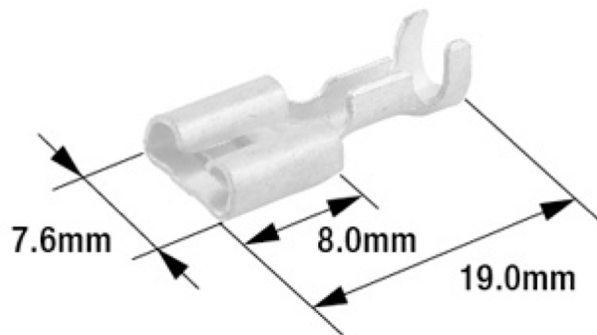

品名:250ファストンソケット

品番:B-35 EA538RA-35

基本仕様

適用電線:0.75mm²~2.00mm²

材質:黄銅

適合プラグ:B-47 EA538RA-47

B-50

適合スリーブ:B-23 EA538RA-23