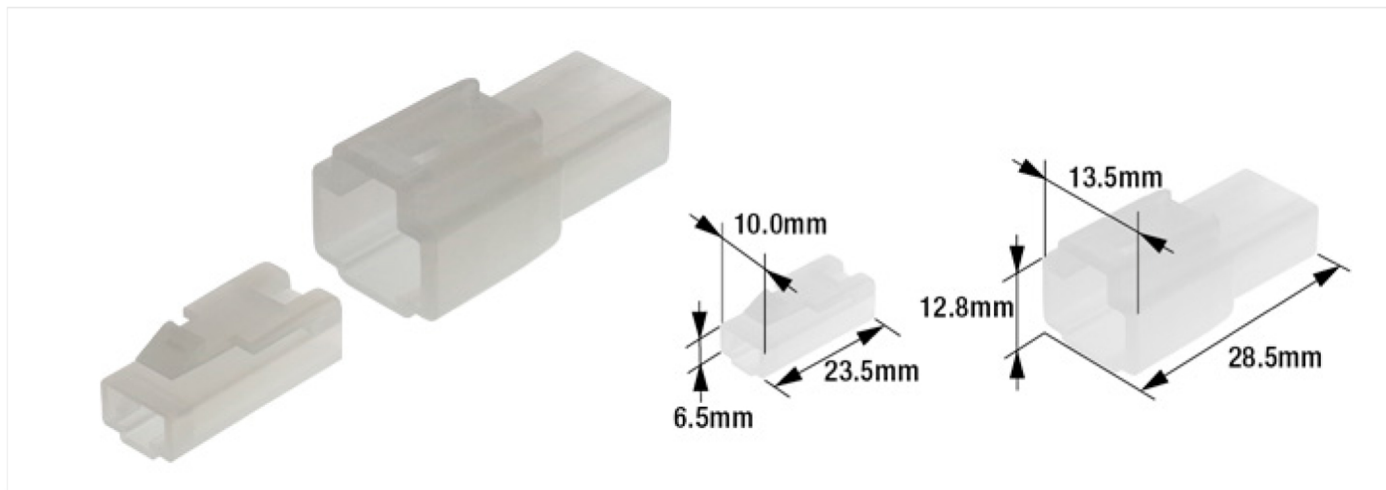

品名:250シェルセット(1極ロック付)

品番:B-36R EA538RA-36R

基本仕様

1極ロック付オスメスセット

材質:PP

関連製品

適合ソケット:[B-20](#) EA538RA-20

適合プラグ:[B-9](#) EA538RA-9