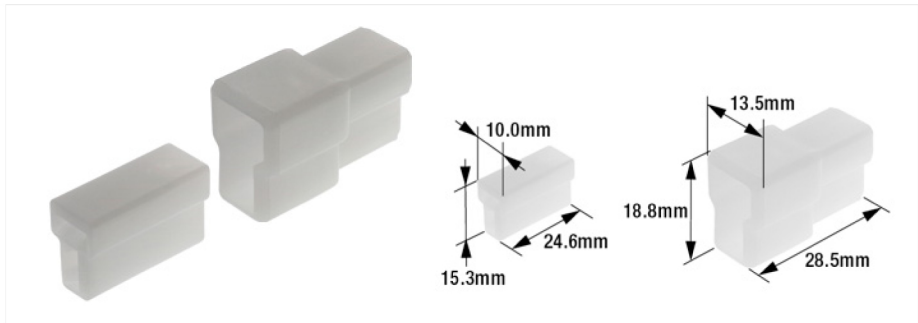

品名:250シェルセット(2極)

品番:B-37 EA538RA-37

基本仕様

2極T形オスメスセット

材質:PP

適合ソケット:B-10 EA538RA-10

適合プラグ:B-9 EA538RA-9