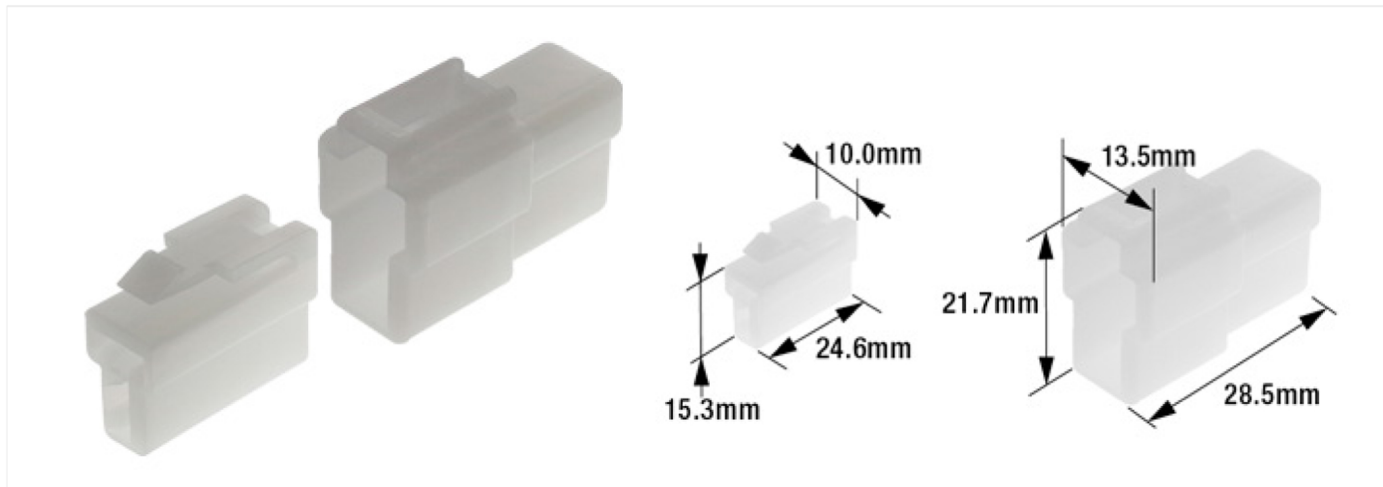

品名:250シェルセット(2極ロック付)

品番:B-37R EA538RA-37R

#### 基本仕様

2極ロック付T形オスメスセット

材質:PP

適合ソケット:B-10 EA538RA-10

適合プラグ:B-9 EA538RA-9