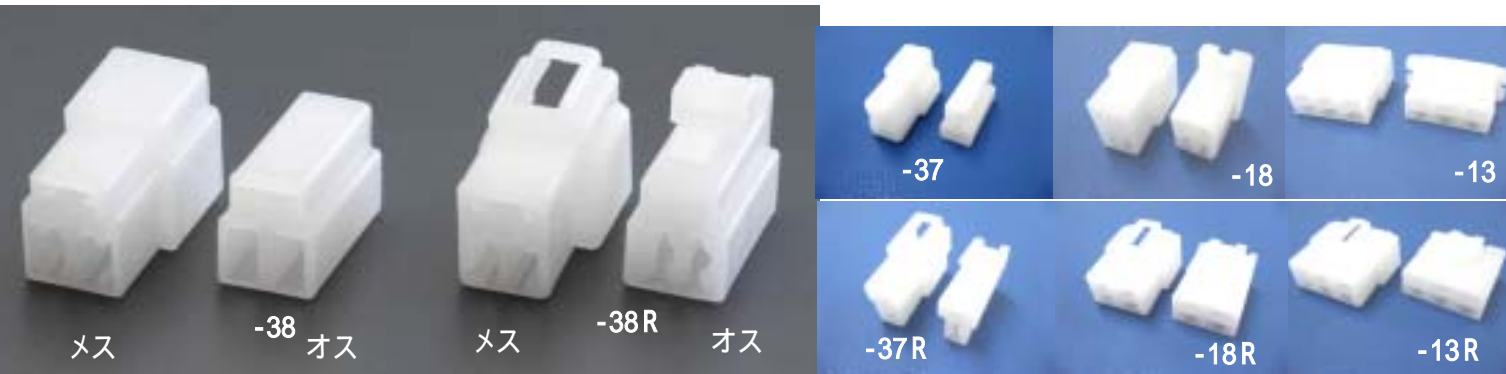

[自動車用]シェルセット・250差込型用

EA538RA-13、13R、18、18R、37~38R

品番	極数	仕様	入り数	適合端子	
EA538RA-37	2	-	オスメス10組	オス	EA538RA-10
EA538RA-37R		ロック付	オスメス10組	メス	EA538RA-9
EA538RA-38	3	-	オスメス10組	オス	EA538RA-10
EA538RA-38R		ロック付	オスメス10組	メス	EA538RA-9
EA538RA-18	4	-	オスメス10組	オス	EA538RA-10
EA538RA-18R		ロック付	オスメス10組	メス	EA538RA-9
EA538RA-13	6	-	オスメス10組	オス	EA538RA-10
EA538RA-13R		ロック付	オスメス10組	メス	EA538RA-9

メス (オスターミナル用)				オス (メスターミナル用)			
品番	W	L	H	ロック付	W	L	H
EA538RA-37	13.5mm	28.5mm	18.8mm		10.0mm	24.6mm	15.3mm

メス (オスターミナル用)				オス (メスターミナル用)				
品番	W	L	H	ロックなし	W	W2	L	H
EA538RA-18	22.5mm	28.0mm	15.5mm		29.0mm	19.0mm	24.0mm	12.0mm

メス (オスターミナル用)				オス (メスターミナル用)			
品番	W	L	H	ロック付	W	L	H
EA538RA-37R	13.5mm	28.5mm	21.7mm		10.0mm	24.6mm	15.3mm

メス (オスターミナル用)				オス (メスターミナル用)			
品番	W	L	H	ロック付	W	L	H
EA538RS-18R	22.5mm	28.5mm	18.6mm		19.0mm	25.0mm	12.0mm