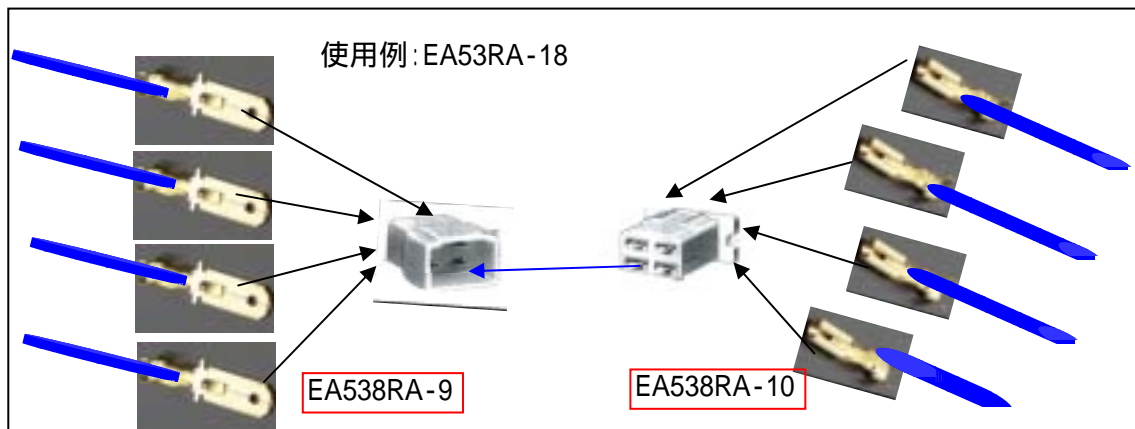

[自動車用]シェルセット・250差込型用

EA538RA-13、13R、18、18R、37~38R

品番	極数	仕様	入り数	適合端子	
EA538RA-37	2	-	オスメス10組	オス	EA538RA-10
EA538RA-37R		ロック付	オスメス10組	メス	EA538RA-9
EA538RA-38	3	-	オスメス10組	オス	EA538RA-10
EA538RA-38R		ロック付	オスメス10組	メス	EA538RA-9
EA538RA-18	4	-	オスメス10組	オス	EA538RA-10
EA538RA-18R		ロック付	オスメス10組	メス	EA538RA-9
EA538RA-13	6	-	オスメス10組	オス	EA538RA-10
EA538RA-13R		ロック付	オスメス10組	メス	EA538RA-9

メス (オスターミナル用)				オス (メスターミナル用)			
品番	W	L	H	ロック付	W	L	H
EA538RA-37	13.5mm	28.5mm	18.8mm		10.0mm	24.6mm	15.3mm

メス (オスターミナル用)				オス (メスターミナル用)				
品番	W	L	H	ロックなし	W	W2	L	H
EA538RA-18	22.5mm	28.0mm	15.5mm		29.0mm	19.0mm	24.0mm	12.0mm

メス (オスターミナル用)				オス (メスターミナル用)			
品番	W	L	H	ロック付	W	L	H
EA538RA-37R	13.5mm	28.5mm	21.7mm		10.0mm	24.6mm	15.3mm

メス (オスターミナル用)				オス (メスターミナル用)			
品番	W	L	H	ロック付	W	L	H
EA538RS-18R	22.5mm	28.5mm	18.6mm		19.0mm	25.0mm	12.0mm

メス (オスターミナル用)				オス (メスターミナル用)			
品番	W	L	H	ロック付	W	E	L
EA538RA-38R	16.4mm	28.5mm	22.9mm		13.0mm	25.0mm	16.5mm

メス (オスターミナル用)				オス (メスターミナル用)			
品番	W	L	H	ロック付	W	L	H
EA538RA-13R	31.5mm	28.5mm	18.6mm		28.0mm	25.0mm	12.0mm