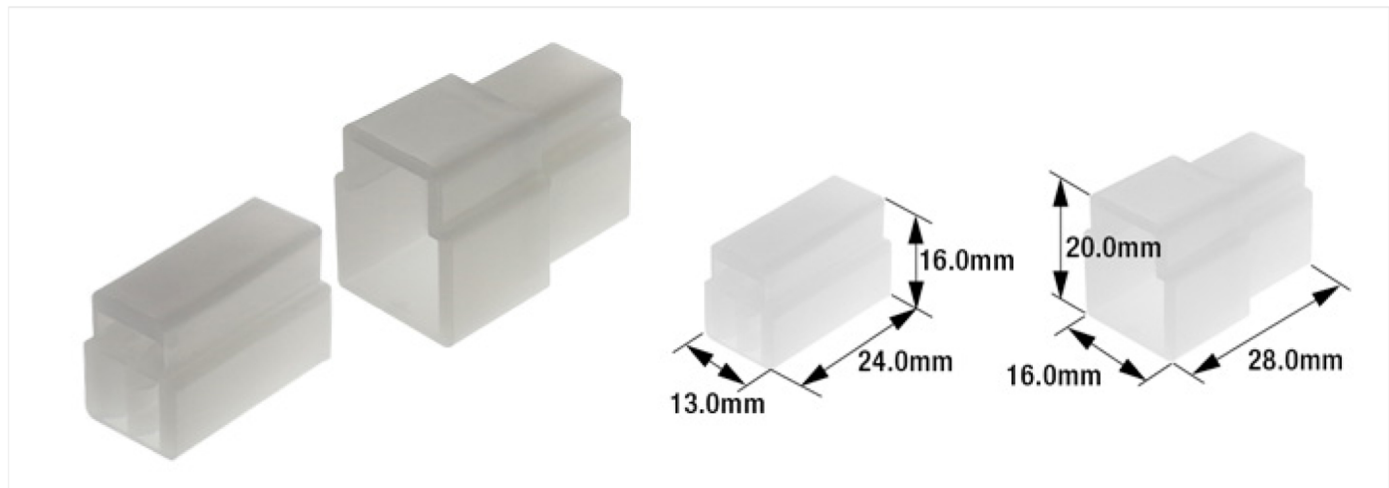

品名:250シェルセット(3極)

品番:B-38 EA538RA-38

基本仕様

3極オスメスセット

材質:PP

適合ソケット:B-10 EA538RA-10

適合プラグ:B-9 EA538RA-9