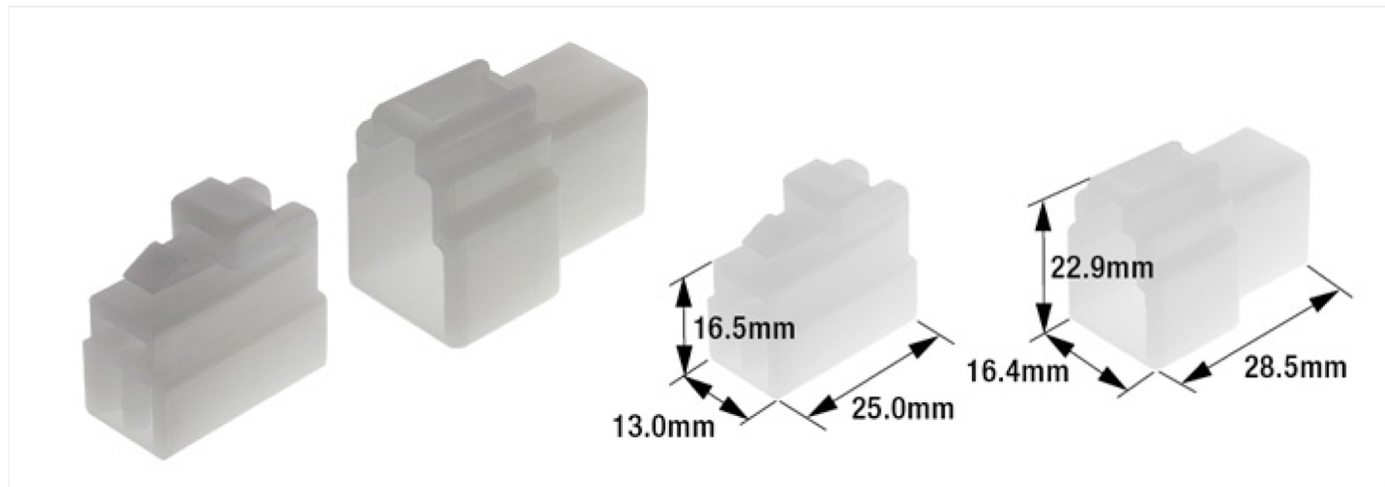

品名:250シェルセット(3極ロック付)

品番:B-38R EA538RA-38R

基本仕様

3極ロック付オスメスセット

材質:PP

適合ソケット:B-10 EA538RA-10

適合プラグ:B-9 EA538RA-9