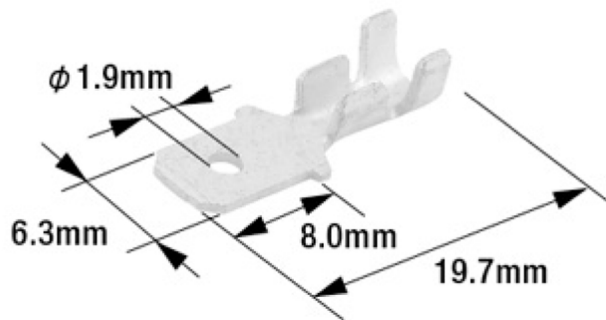

品名:250ファストンプラグ

品番:B-47 EA538RA-47

基本仕様

適用電線:0.50mm²~1.25mm²

材質:黄銅

適合ソケット:B-35 EA538RA-35

B-50

適合スリーブ:B-3 EA538RA-3