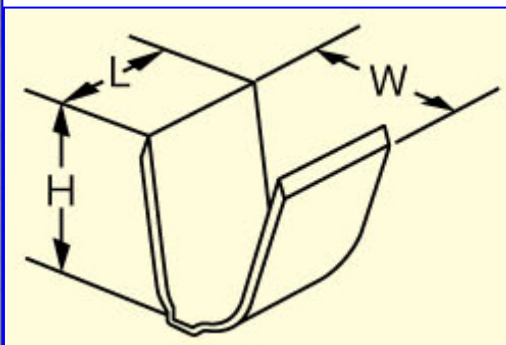

[自動車用]スプライス

EA538RA-48、49

配線の分岐や結合に！

品番	適用電線	サイズ(mm)			入り数
		W	L	H	
EA538RA-48	1.25 ~ 2.00mm ²	4	5	4	100個
EA538RA-49	2.00 ~ 5.50mm ²	5.2	6	5.6	

使用例