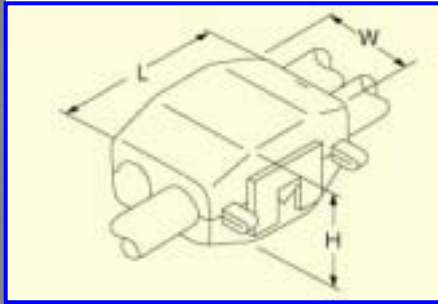

[自動車用]分岐タップ

EA538RA-51、51S、52

配線の分岐や結合に！
タップを閉めるだけの簡単分岐。

使用時の状態

品番	適用電線	色	サイズ(mm)			入り数
			W	L	H	
EA538RA-51S	0.18 ~ 0.36mm ²	白	11	12	7	20個
EA538RA-51	0.50 ~ 0.85mm ²	赤	17.5	18	11	
EA538RA-52	1.25 ~ 2.00mm ²	青	16.2	17.5	11.5	