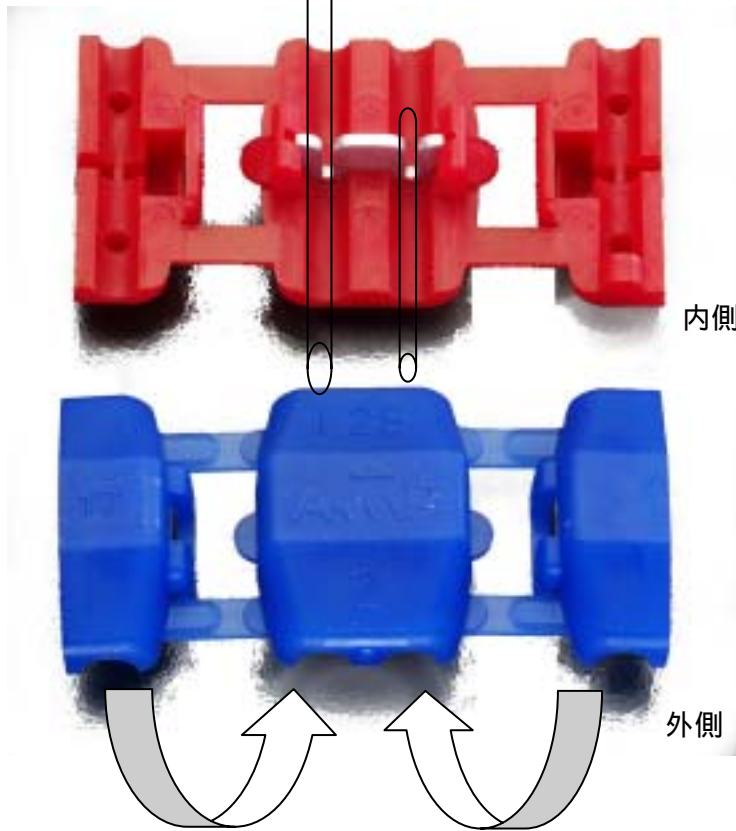

[自動車用]分岐タップ

EA538RA-51、51S、52

配線の分岐や結合に！
タップを閉めるだけの簡単分岐。

使用時の状態

品番	適用電線	色	サイズ(mm)			入り数
			W	L	H	
EA538RA-51S	0.18 ~ 0.36mm ²	白	11	12	7	20個
EA538RA-51	0.50 ~ 0.85mm ²	赤	17.5	18	11	
EA538RA-52	1.25 ~ 2.00mm ²	青	16.2	17.5	11.5	

カチッとするまで押し付けます。