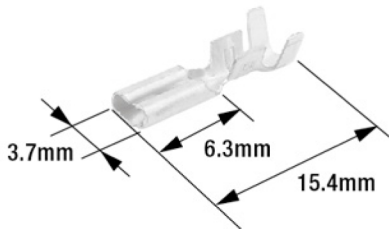

品名:110差込形ソケット(シェルセット用端子)

品番:B-6 EA538RA-6

#### 基本仕様

適用電線:0.50mm<sup>2</sup>~1.25mm<sup>2</sup>

材質:黄銅

表面処理:無処理