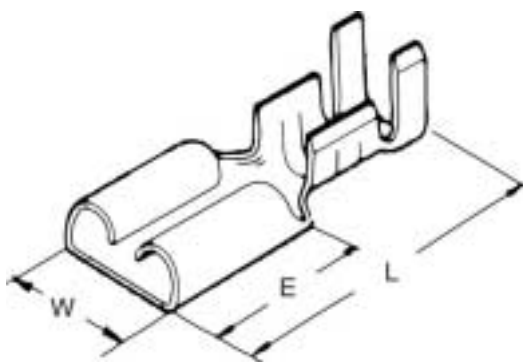

EA538RA-6(110)、-10(250) [自動車用]差込形ソケット

<仕様>

品番	適用電線
EA538RA-6	0.5~1.25mm ²
EA538RA-10	0.5~2.0mm ²

- 100個入
- シェルセット用端子

品番	サイズ(mm)		
	W	E	L
RA-6	3.7	6.3	15.4
RA-10	7.5	8.1	19.6