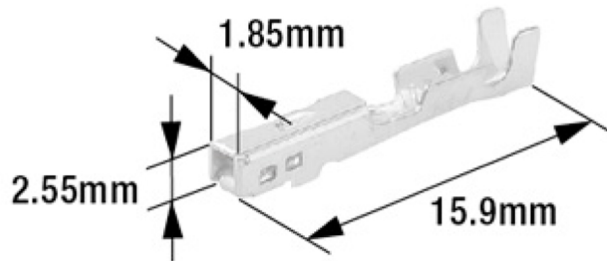

品名:ターミナル メス

品番:B-86 EA538RA-86

基本仕様

適用電線:0.30mm²~0.50mm²

材質:黄銅

表面処理:スズメッキ

適合ターミナルオス:B-85 EA538RA-85

適合ハウジング:B-88