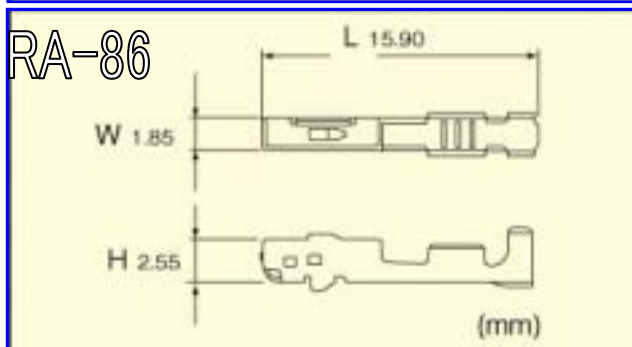

[自動車用]圧着ターミナル

EA538RA-85、86

主にナビゲーションシステムの配線等に！

品番	仕様	適用電線	入り数
EA538RA-85	オス	0.30 ~ 0.50mm ²	100個
EA538RA-86	メス		

弊社カタログ記載の他の種類のプラグ・ソケット端子とは適合しません。