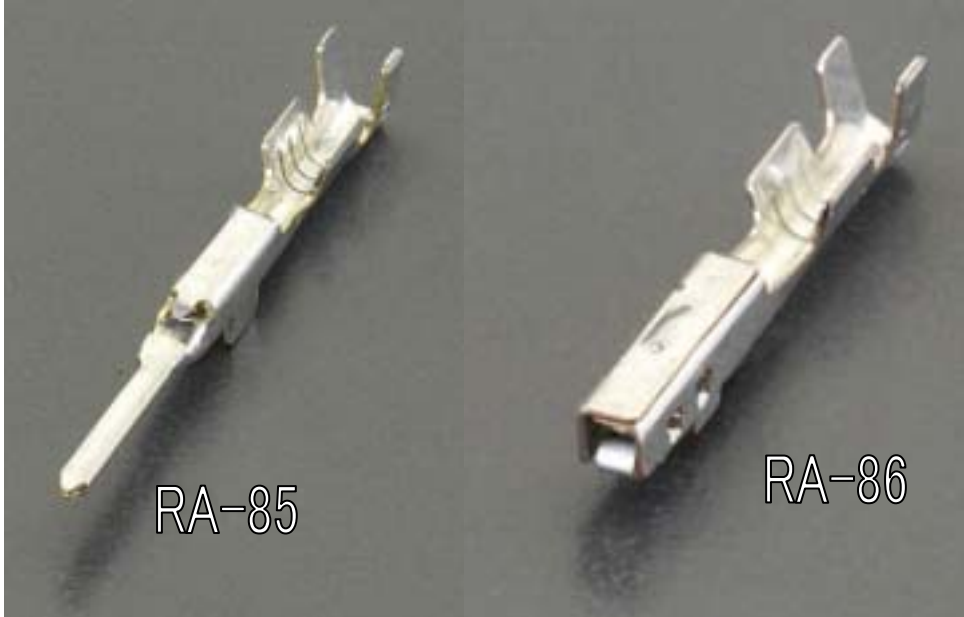

[自動車用]圧着ターミナル

EA538RA-85、86

主にナビゲーションシステムの配線等に！

品番	仕様	適用電線	入り数
EA538RA-85	オス	0.30 ~ 0.50mm ²	100個
EA538RA-86	メス		

弊社カタログ記載の他の種類のプラグ・ソケット端子とは適合しません。