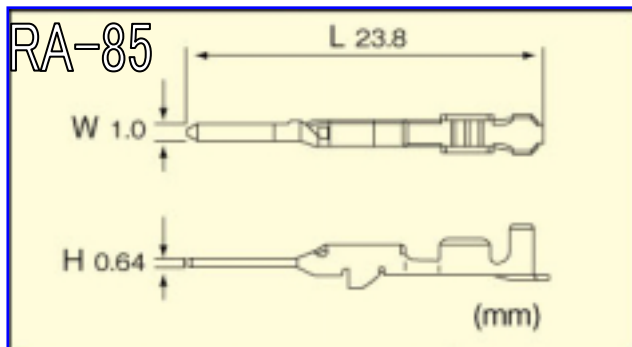

[自動車用]圧着ターミナル

EA538RA-85、86

主にナビゲーションシステムの配線等に！

品番	仕様	適用電線	入り数
EA538RA-85	オス	0.30 ~ 0.50mm ²	100個
EA538RA-86	メス		

弊社カタログ記載の他の種類のプラグ・ソケット端子とは適合しません。