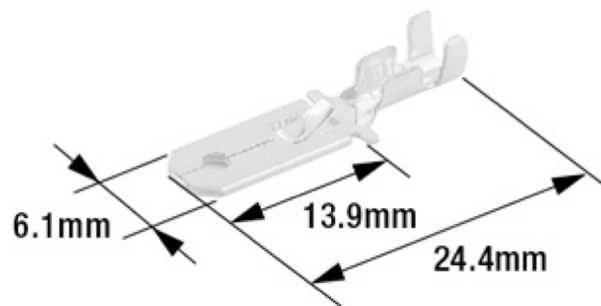

品名:250差込形プラグ(シェルセット用端子)

品番:B-9

EA538RA-9

基本仕様

適用電線:0.50mm²~2.00mm²

材質:黄銅

表面処理:キリンス処理

適合ソケット:B-10

B-20

適合シェル:B-13 EA538RA-13 B-13R EA538RA-13R

B-18 EA538RA-18 B-18R EA538RA-18R

B-36 EA538RA-36 B-36R EA538RA-36R

B-37 EA538RA-37 B-37R EA538RA-37R

B-38 EA538RA-38 B-38R EA538RA-38R