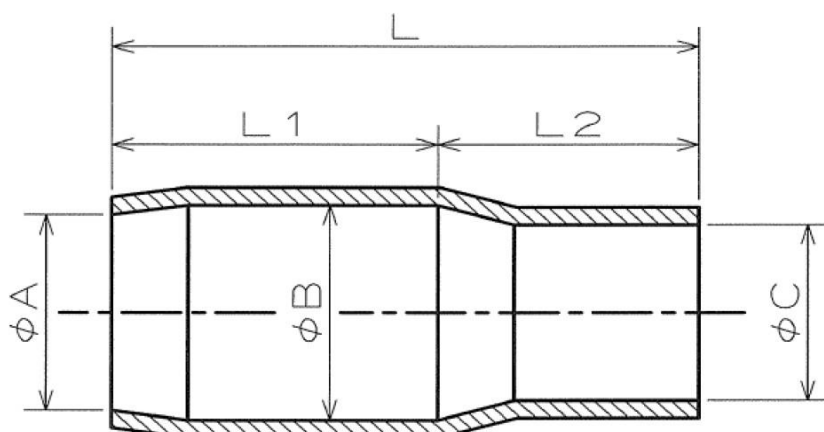

サーモキャップ寸法

公差 品番	±1.0 ΦA	±1.0 ΦB	±1.0 ΦC	±0.5 L1	±1.5 L2	±2.0 L	±0.3 t
EA538SA-1 EA538SB-1 EA538SC-1	3.3	4.5	3.7	6.0	7.0	13.0	0.8
EA538SA-2 EA538SB-2 EA538SC-2	5.5	6.4	5.0	9.0	8.0	17.0	0.8
EA538SA-3 EA538SB-3 EA538SC-3	6.2	7.2	6.2	10.0	9.0	19.0	1.0
EA538SA-4 EA538SB-4 EA538SC-4	8.0	10.0	8.0	14.0	10.0	24.0	1.0
EA538SA-5 EA538SB-5 EA538SC-5	9.5	12.0	9.5	15.5	14.0	29.5	1.2
EA538SA-6 EA538SB-6 EA538SC-6	12.0	14.0	12.0	17.0	15.0	32.0	1.2
EA538SA-7 EA538SB-7 EA538SC-7	14.0	17.0	14.0	21.0	17.0	38.0	1.5
EA538SA-8 EA538SB-8 EA538SC-8	20.0	22.0	18.0	30.0	22.0	52.0	1.8
EA538SA-9 EA538SB-9 EA538SC-9	27.5	32.0	24.5	36.0	32.0	68.0	2.0
EA538SA-10 EA538SB-10 EA538SC-10	35.0	37.5	30.0	42.0	31.0	73.0	2.0

単位:(mm)