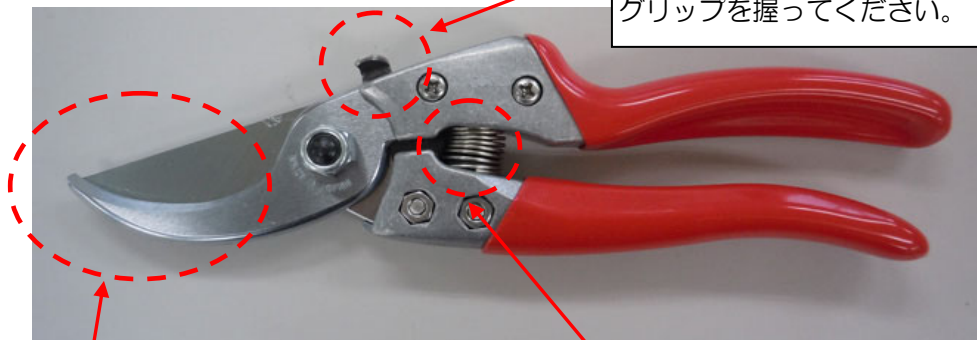

EA540BC-15A

剪定はさみ

大きく開いて太い枝もシャープにカット！

握って開く！簡単安全ストッパー
使用しないときは安全ストッパーで
しっかり固定できます。
ストッパーを外す時は、
グリップを握ってください。

錆びにくく、強い刃。
ハードクローム仕上げ
刃の表面にはハードクロームメッキを
コーティングすることで、ヤニがつきにくく、
さびを防ぎます。
また、磨耗に強く、耐久力があり、切れ味が
持続します。

打ち合いゴムでクッション効果
ショックを吸収する打ち合いゴムの
クッション効果により、切断時に起こる
手や腕への衝撃を和らげます。

簡単安全ストッパー

グリップを…

グッと握ると…

ストッパーを
簡単に外せます

●仕様

- ・全長…200mm
- ・刃長…54mm
- ・切断能力…生木φ15mm以下（目安）
- ・重量…220g
- ・材質…刃：高炭素刃物鋼、ハードクローム仕上げ
グリップ：アルミダイカスト+ビニールコーティング