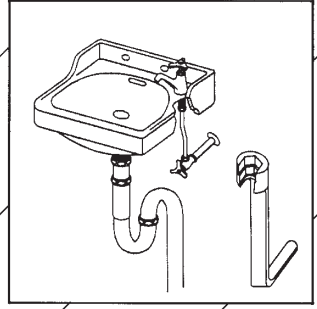

TOTO株式会社

商品のお問い合わせはTOTO(株)お客様相談室へ

TEL ☎ 0120-03-1010

FAX ☎ 0120-09-1010

受付時間：9:00～17:00

(夏期休暇・年末年始を除く)

※携帯電話・PHSからのご利用は… 093-951-2526

(有料)へ

取付方法は裏面をご覧ください。