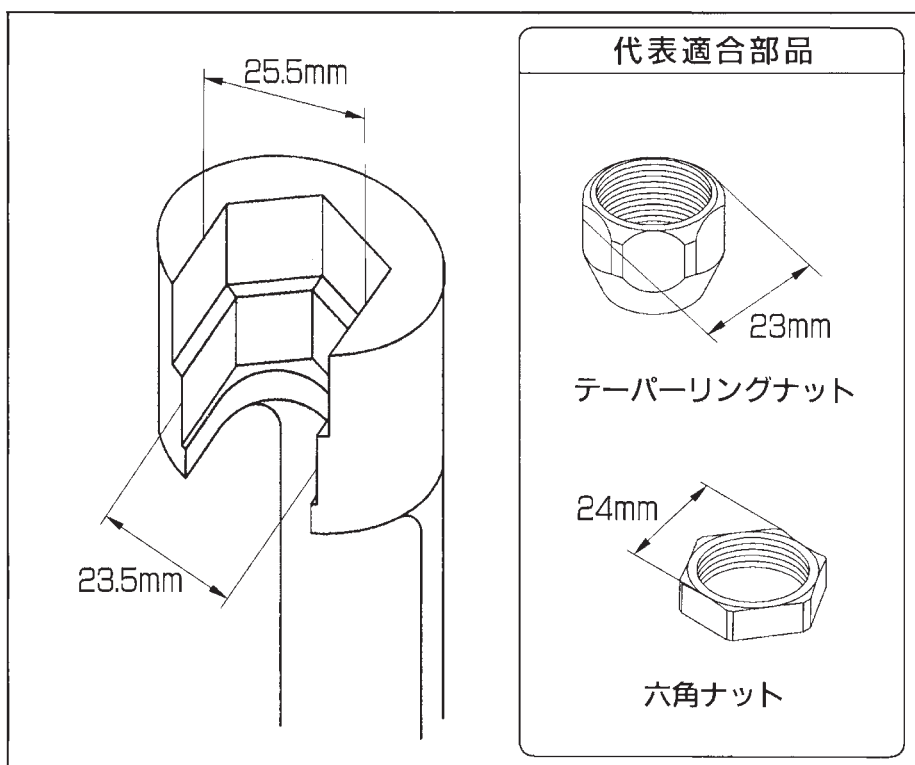

NSL人ZL

OLOL

TZY15N

ナット締付工具

この工具は、TOTOの立水栓・混合水栓取付ナットの締付工具です。

特長

※洗面器等の水栓金具取り替えの際、手の届かない狭い場所での締め付け作業に適した工具です。

台紙