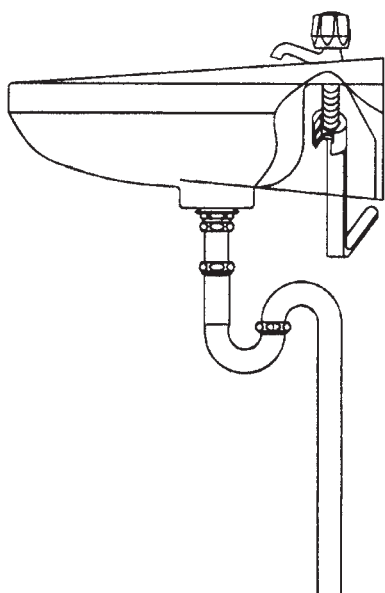

NSL人ZL

OLOL

TZY15N

ナット締付工具

この工具は、TOTOの立水栓・混合水栓取付ナットの締付工具です。

特長

※洗面器等の水栓金具取り替えの際、手の届かない狭い場所での締め付け作業に適した工具です。

台紙