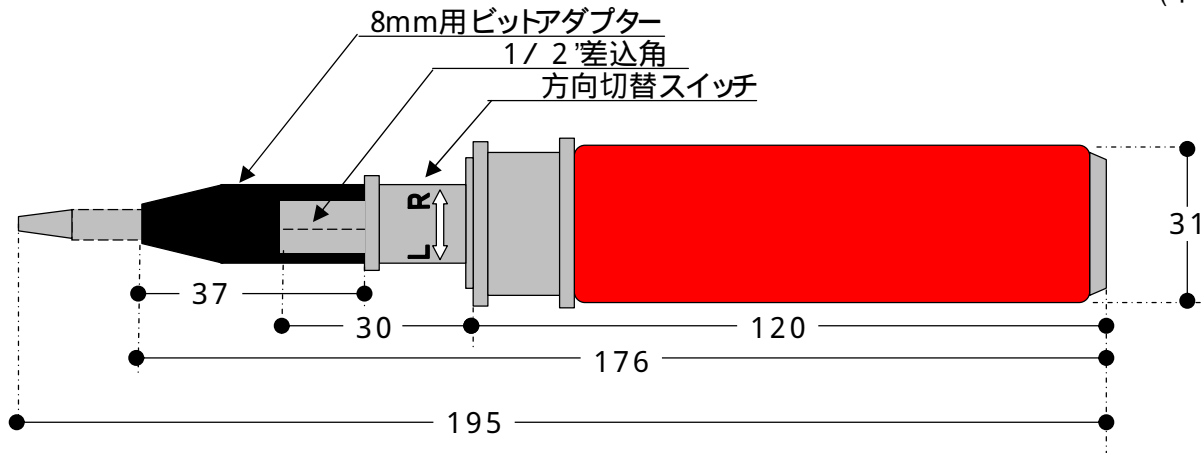

EA550X(インパクトドライバーセット)

(単位 mm)

回転方向を切り替えるときは、ヘッドを押し込みながら、Rの方向に回してください。

付属ビット(六角シャンク8mm)		
マイナス	6 × 1mm	各1個
	8 × 1.4mm	
	10 × 1.8mm	
	12 × 2mm	
プラス	#1	各2個
	#2	
	#3	
	#4	
(3/8")ソケットアダプター	六角凹8mm × 四角凹3/8"	1個

ビット全長...36mm
総重量...1.15kg

ビットアダプターを取り外せば、差込角1/2"のソケットも使用できます。