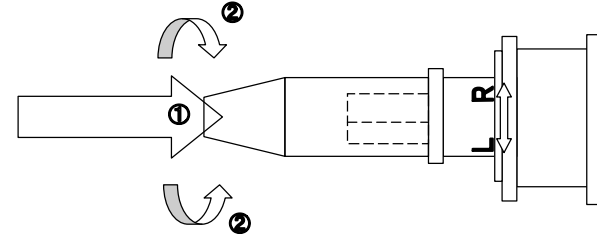

EA550X(インパクトドライバーセット)

(単位 mm)

回転方向を切り替えるときは、ヘッドを押し込みながら、Rの方向に回してください。

付属ビット(六角シャンク8mm)		
マイナス	6 × 1mm	各1個
	8 × 1.4mm	
	10 × 1.8mm	
	12 × 2mm	
プラス	#1	各2個
	#2	
	#3	
	#4	
(3/8")ソケットアダプター	六角凹8mm × 四角凹3/8"	1個

ビット全長...36mm
総重量...1.15kg

ビットアダプターを取り外せば、差込角1/2"のソケットも使用できます。