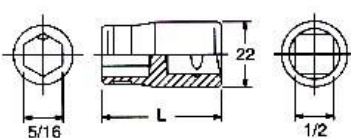

ビットホルダー

L=38mm 重量=62g

○ ビスボルトナット等が錆付いて緩められないとき、また特に強く締付けたい時効果を発揮します。

① 左回転の時

△印をLに合せ、本体を左方向に絞り込むようにしながらハンマーで本体ヘッド部へ衝撃をくわえます。

② 右回転の場合

△印をRに合せ、本体を右方向に絞り込むようにしながらハンマーで本体ヘッド部へ衝撃をくわえます。