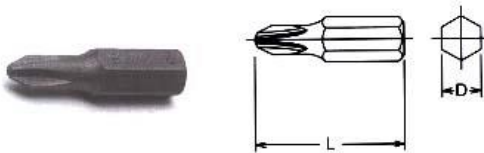

## EA550XC インパクトドライバーセット

重量 1,070g  
メタルケース 190×59×45mm

### プラスビット

|   | D(mm) | L(mm) | 重量(g) |
|---|-------|-------|-------|
| 2 | 8     | 32    | 11    |
| 3 | 8     | 32    | 10    |

### マイナスビット

|    | T×W(mm) | L(mm) | D(mm) | 重量(g) |
|----|---------|-------|-------|-------|
| 9  | 1.6×9   | 32    | 8     | 11    |
| 11 | 1.6×11  | 32    | 8     | 10    |

### アタックドライバー

L=143mm 重量=660g