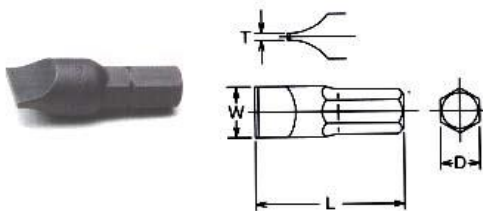

## EA550XC インパクトドライバーセット

重量 1,070g  
メタルケース 190×59×45mm

### プラスビット

|   | D(mm) | L(mm) | 重量(g) |
|---|-------|-------|-------|
| 2 | 8     | 32    | 11    |
| 3 | 8     | 32    | 10    |

### マイナスビット

|    | T×W(mm) | L(mm) | D(mm) | 重量(g) |
|----|---------|-------|-------|-------|
| 9  | 1.6×9   | 32    | 8     | 11    |
| 11 | 1.6×11  | 32    | 8     | 10    |

### アタックドライバー

L=143mm 重量=660g