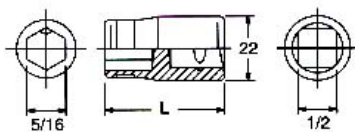

EA550XD インパクトドライバーセット

6Pieces Set
 メタルケース 215(W) × 80(D) × 60(H)mm
 総重量 1320g

プラスビット

	D(mm)	L(mm)	重量(g)
2	8(5/16")	32	11
3	8(5/16")	32	12

マイナスビット

	T × W(mm)	L(mm)	D(mm)	重量(g)
9	1.6 × 9	32	8(5/16")	12
11	1.6 × 11	32	8(5/16")	15

アタックドライバー

L=163mm 重量=810g

ビットホルダー

L=38mm 重量=62g

○ ビスボルトナット等が錆付いて緩められないとき、また特に強く締付けたい時効果を発揮します。

① 左回転の時

△印をLに合せ、本体を左方向に絞り込むようにしながらハンマーで本体ヘッド部へ衝撃をくわえます。

② 右回転の場合