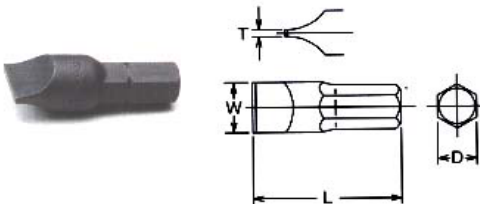

EA550XD インパクトドライバーセット

6Pieces Set
 メタルケース 215(W) × 80(D) × 60(H)mm
 総重量 1320g

プラスビット

	D(mm)	L(mm)	重量(g)
2	8(5/16")	32	11
3	8(5/16")	32	12

マイナスビット

	T × W(mm)	L(mm)	D(mm)	重量(g)
9	1.6 × 9	32	8(5/16")	12
11	1.6 × 11	32	8(5/16")	15

アタックドライバー

L=163mm 重量=810g

ビットホルダー

L=38mm 重量=62g

○ ビスボルトナット等が錆付いて緩められないとき、また特に強く締付けたい時効果を発揮します。

① 左回転の時

△印をLに合せ、本体を左方向に絞り込むようにしながらハンマーで本体ヘッド部へ衝撃をくわえます。

② 右回転の場合

△印をRに合せ、本体を右方向に絞り込むようにしながらハンマーで本体ヘッド部へ衝撃をくわえます。