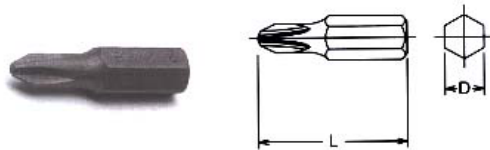

EA550XD インパクトドライバーセット

6Pieces Set
 メタルケース 215(W) × 80(D) × 60(H)mm
 総重量 1320g

プラスビット

	D(mm)	L(mm)	重量(g)
2	8(5/16")	32	11
3	8(5/16")	32	12

マイナスビット

	T × W(mm)	L(mm)	D(mm)	重量(g)
9	1.6 × 9	32	8(5/16")	12
11	1.6 × 11	32	8(5/16")	15

アタックドライバー

L=163mm 重量=810g

ビットホルダー

L=38mm 重量=62g

○ ビスボルトナット等が錆付いて緩められないとき、また特に強く締付けたい時効果を発揮します。

① 左回転の時

△印をLに合せ、本体を左方向に絞り込むようにしながらハンマーで本体ヘッド部へ衝撃をくわえます。

② 右回転の場合