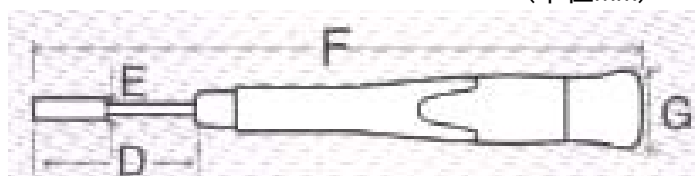

## EA552EP

(5本組精密BOXドライバー)

	サイズ	D	E	F	G
EA552EP-2	2	40	3	148	17
EA552EP-2.5	2.5	40	3	148	17
EA552EP-3	3	40	3	148	17
EA552EP-4	4	40	3	148	17
EA552EP-4.5	4.5	40	3	148	17

(単位mm)

●ネジにピッタリ、高精度ブラックポイント仕上  
Exactly fit to screws and high accuracy black point finishing.

●大きな回転座  
Big rotary washer.

●ブレード部は全鋼全体焼入  
Hardening overall steel at the blade section

●高級クローム・モリブデン・バナジウム鋼  
High grade chrome-molybdenum vanadium steel.

●力が入りやすい  
四角断面形状ハンドル  
Powerful handle in square-sectioned shape.

●しっかりと手になじむ  
エラストマー樹脂による  
二重成形構造  
Elastomer resin fitting exactly to hands  
and double structure.