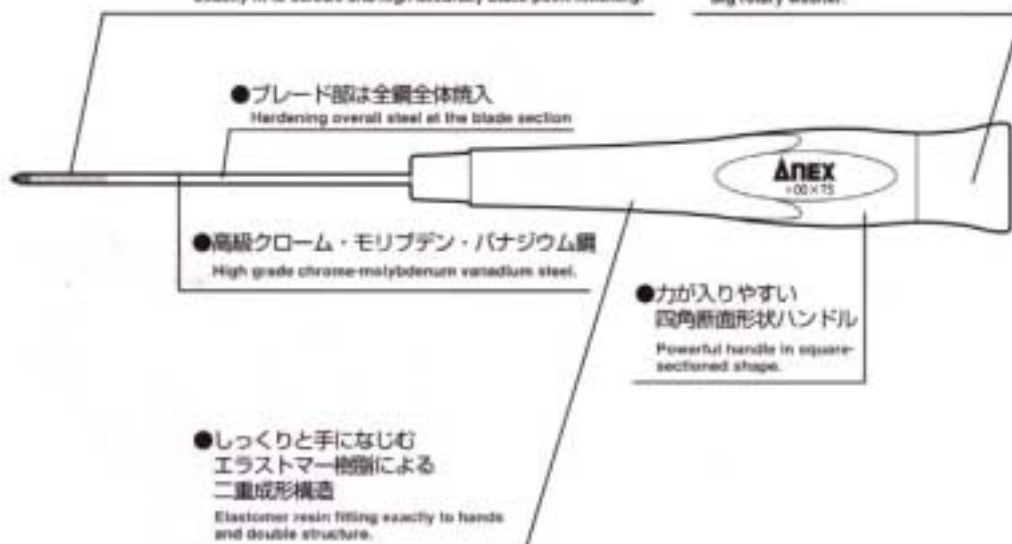

## EA552EP

(5本組精密BOXドライバー)

	サイズ	D	E	F	G
EA552EP-2	2	40	3	148	17
EA552EP-2.5	2.5	40	3	148	17
EA552EP-3	3	40	3	148	17
EA552EP-4	4	40	3	148	17
EA552EP-4.5	4.5	40	3	148	17

(単位mm)

●ネジにピッタリ、高精度ブラックポイント仕上  
Exactly fit to screws and high accuracy black point finishing.

●大きな回転座  
Big rotary washer.

●ブレード部は全鋼全体焼入  
Hardening overall steel at the blade section

●高級クローム・モリブデン・バナジウム鋼  
High grade chrome-molybdenum vanadium steel.

●力が入りやすい  
四角断面形状ハンドル  
Powerful handle in square-sectioned shape.

●しっかりと手になじむ  
エラストマー樹脂による  
二重成形構造  
Elastomer resin fitting exactly to hands  
and double structure.